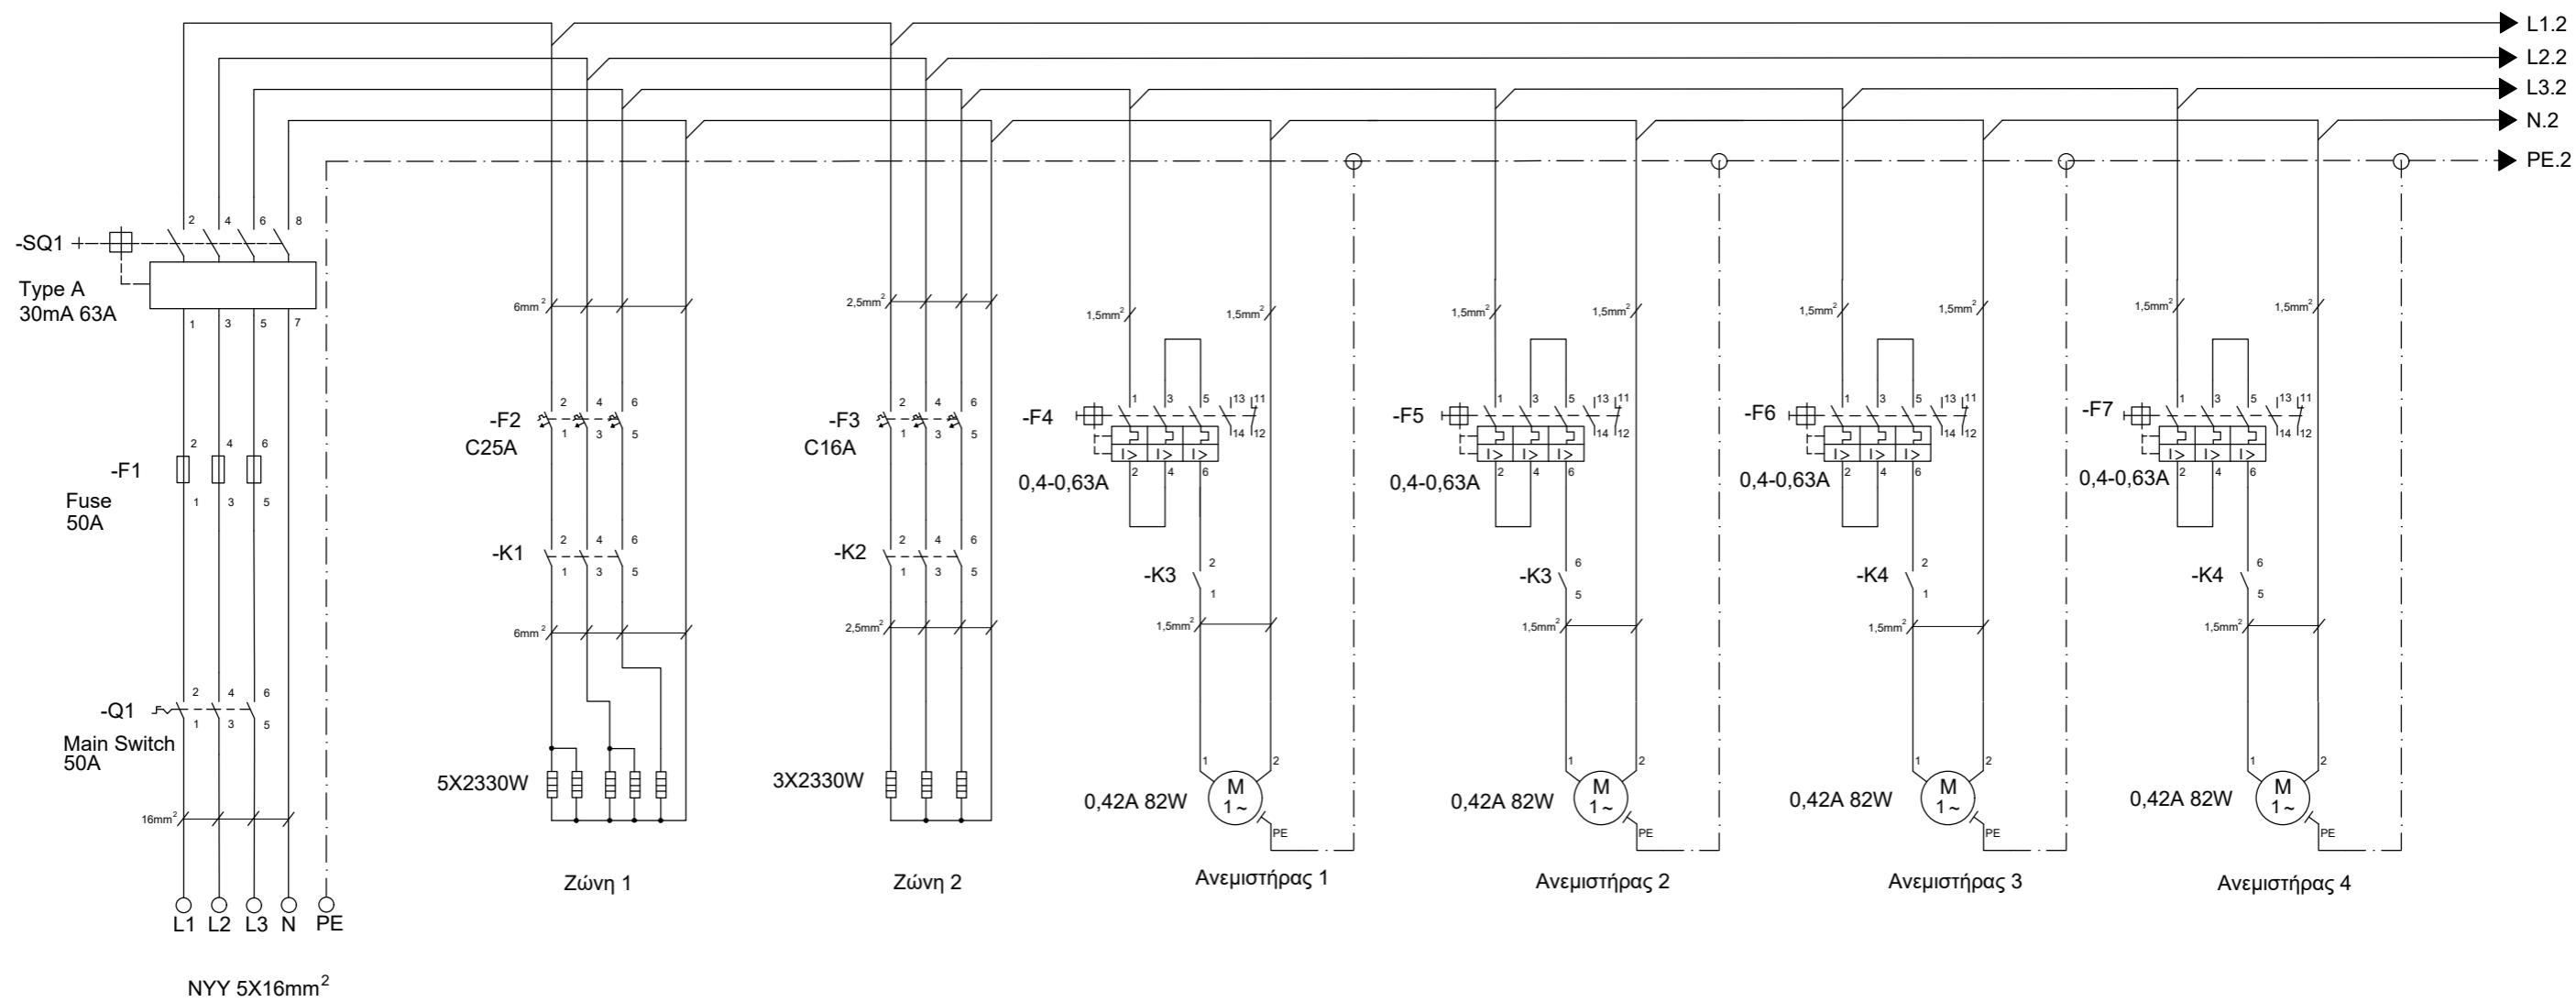

Υπόμνημα:

- (1): Συνεργείο Metal Spray
- (2): Συνεργείο N.D.I.
- (3): Πίνακας τροφοδοσίας 41D2-PP12
- (4): Οδευση ηλεκτρικής παροχής (ΝΥΥ J1VV-R 5X16mm²)
- (5): Ξηραντήρας
- (6): Θάλαμος Συνεργείου

ΕΛΛΗΝΙΚΗ
ΑΓΡΟΤΙΚΗ
ΒΙΟΜΗΧΑΝΙΑ
ΤΑΝΑΡΠΑ, ΒΟΛΟΤΙΑ

ΠΡΟΣ: ΚΑΤΩΦΗ ΧΟΡΟΥ ΕΚΑΤΑΣΤΑΣΗΣ ΤΟΥ
ΕΠΙΡΑΝΤΗΡΑ

ΕΛΛΗΝΙΚΗ
 ΑΕΡΟΠΟΡΙΚΗ
 ΒΙΟΜΗΧΑΝΙΑ
 ΤΑΝΑΓΡΑ, ΒΟΙΩΤΙΑ

ΤΙΤΛΟΣ: ΞΗΡΑΝΤΗΡΑΣ NDI

Start/Stop
Ξηραντήρα

Βλάβη
Ανεμιστήρων

Έλεγχος
Αντιστάσεων

Έλεγχος
Ανεμιστήρων

Τροφοδοσία
Timers

Τροφοδοσία Πίνακα
Black Lights

ΕΛΛΗΝΙΚΗ
ΑΕΡΟΠΟΡΙΚΗ
ΒΙΟΜΗΧΑΝΙΑ
ΤΑΝΑΓΡΑ, ΒΟΙΩΤΙΑ

ΤΙΤΛΟΣ: ΞΗΡΑΝΤΗΡΑΣ NDI