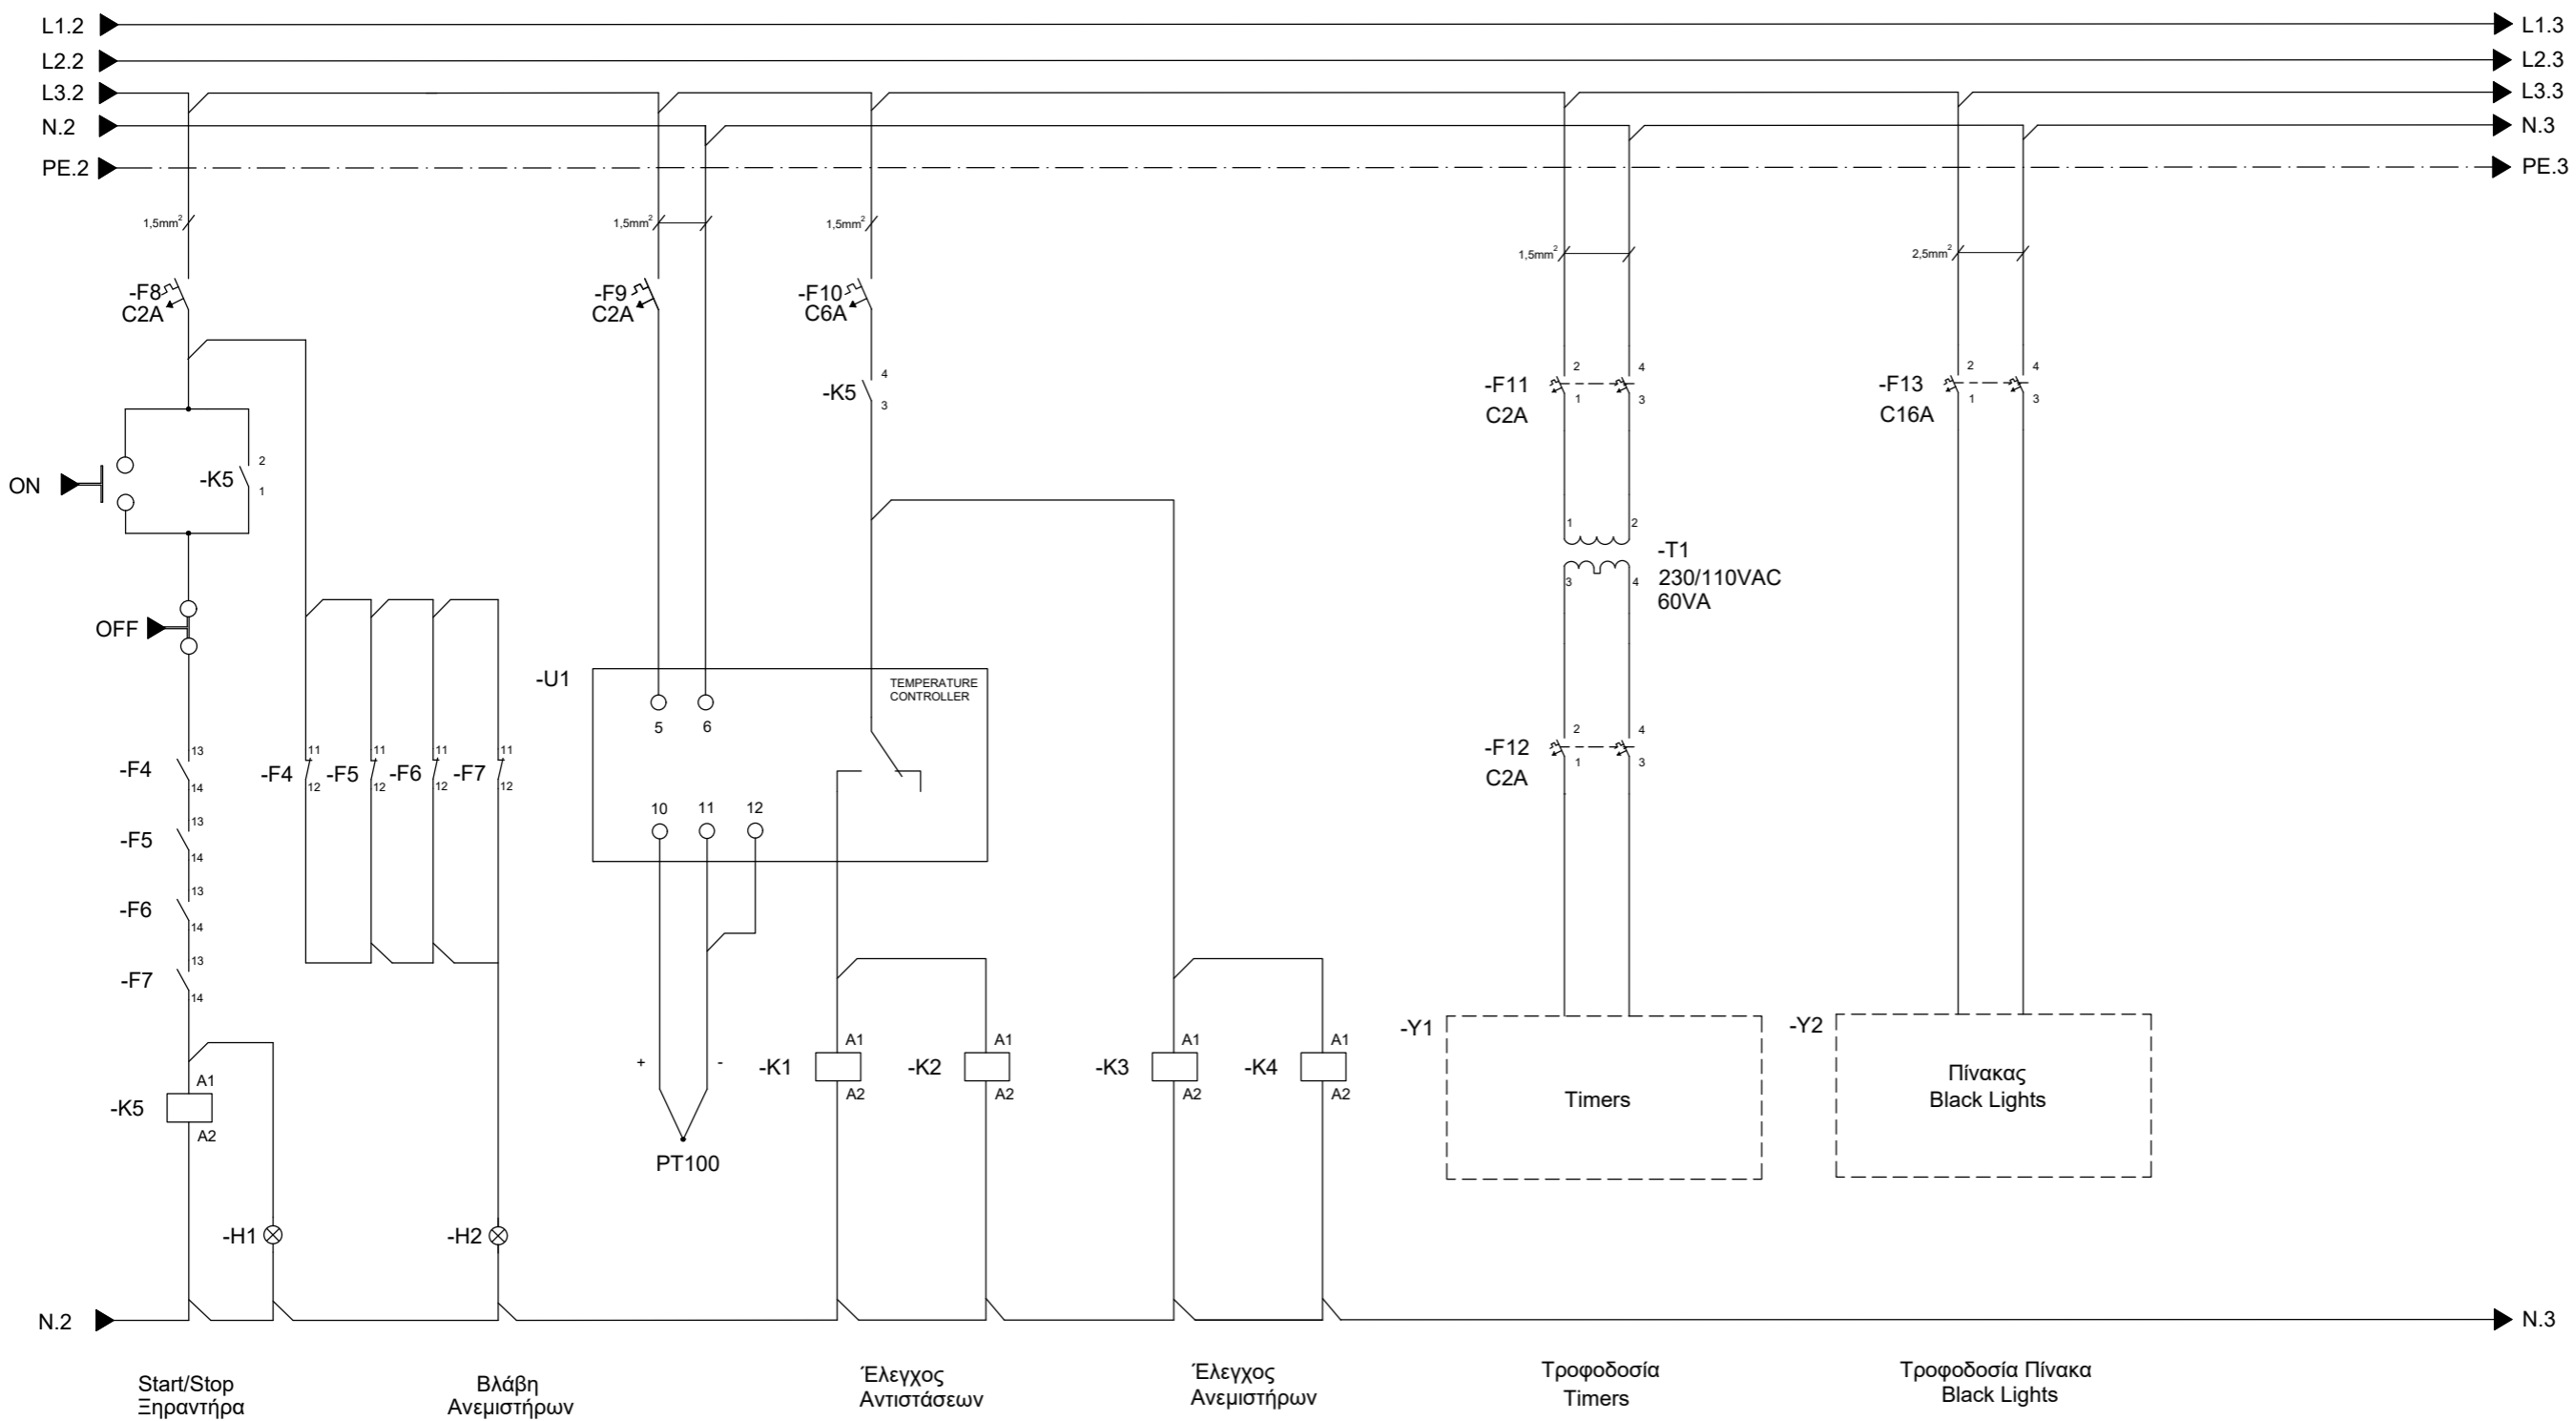

Υπόμνημα:

- (1): Συνεργείο Metal Spray
- (2): Συνεργείο N.D.I.
- (3): Πίνακας τροφοδοσίας 41D2-PP12
- (4): Οδευση ηλεκτρικής παροχής (ΝΥΥ J1VV-R 5X16mm²)
- (5): Ξηραντήρας
- (6): Θάλαμος Συνεργείου

ΕΛΛΗΝΙΚΗ
ΑΓΡΟΤΙΚΗ
ΒΙΟΜΗΧΑΝΙΑ
ΤΑΝΑΡΠΑ, ΒΟΛΟΤΙΑ

ΠΡΟΣ: ΚΑΤΩΦΗ ΧΟΡΟΥ ΕΚΑΤΑΣΤΑΣΗΣ ΤΟΥ
ΕΠΙΡΑΝΤΗΡΑ

ΕΛΛΗΝΙΚΗ
 ΑΕΡΟΠΟΡΙΚΗ
 ΒΙΟΜΗΧΑΝΙΑ
 ΤΑΝΑΓΡΑ, ΒΟΙΩΤΙΑ

ΤΙΤΛΟΣ: ΞΗΡΑΝΤΗΡΑΣ NDI

Start/Stop
Ξηραντήρα

Βλάβη
Ανεμιστήρων

Έλεγχος
Αντιστάσεων

Έλεγχος
Ανεμιστήρων

Τροφοδοσία
Timers

Τροφοδοσία Πίνακα
Black Lights

ΕΛΛΗΝΙΚΗ
ΑΕΡΟΠΟΡΙΚΗ
ΒΙΟΜΗΧΑΝΙΑ
ΤΑΝΑΓΡΑ, ΒΟΙΩΤΙΑ

ΤΙΤΛΟΣ: ΞΗΡΑΝΤΗΡΑΣ NDI