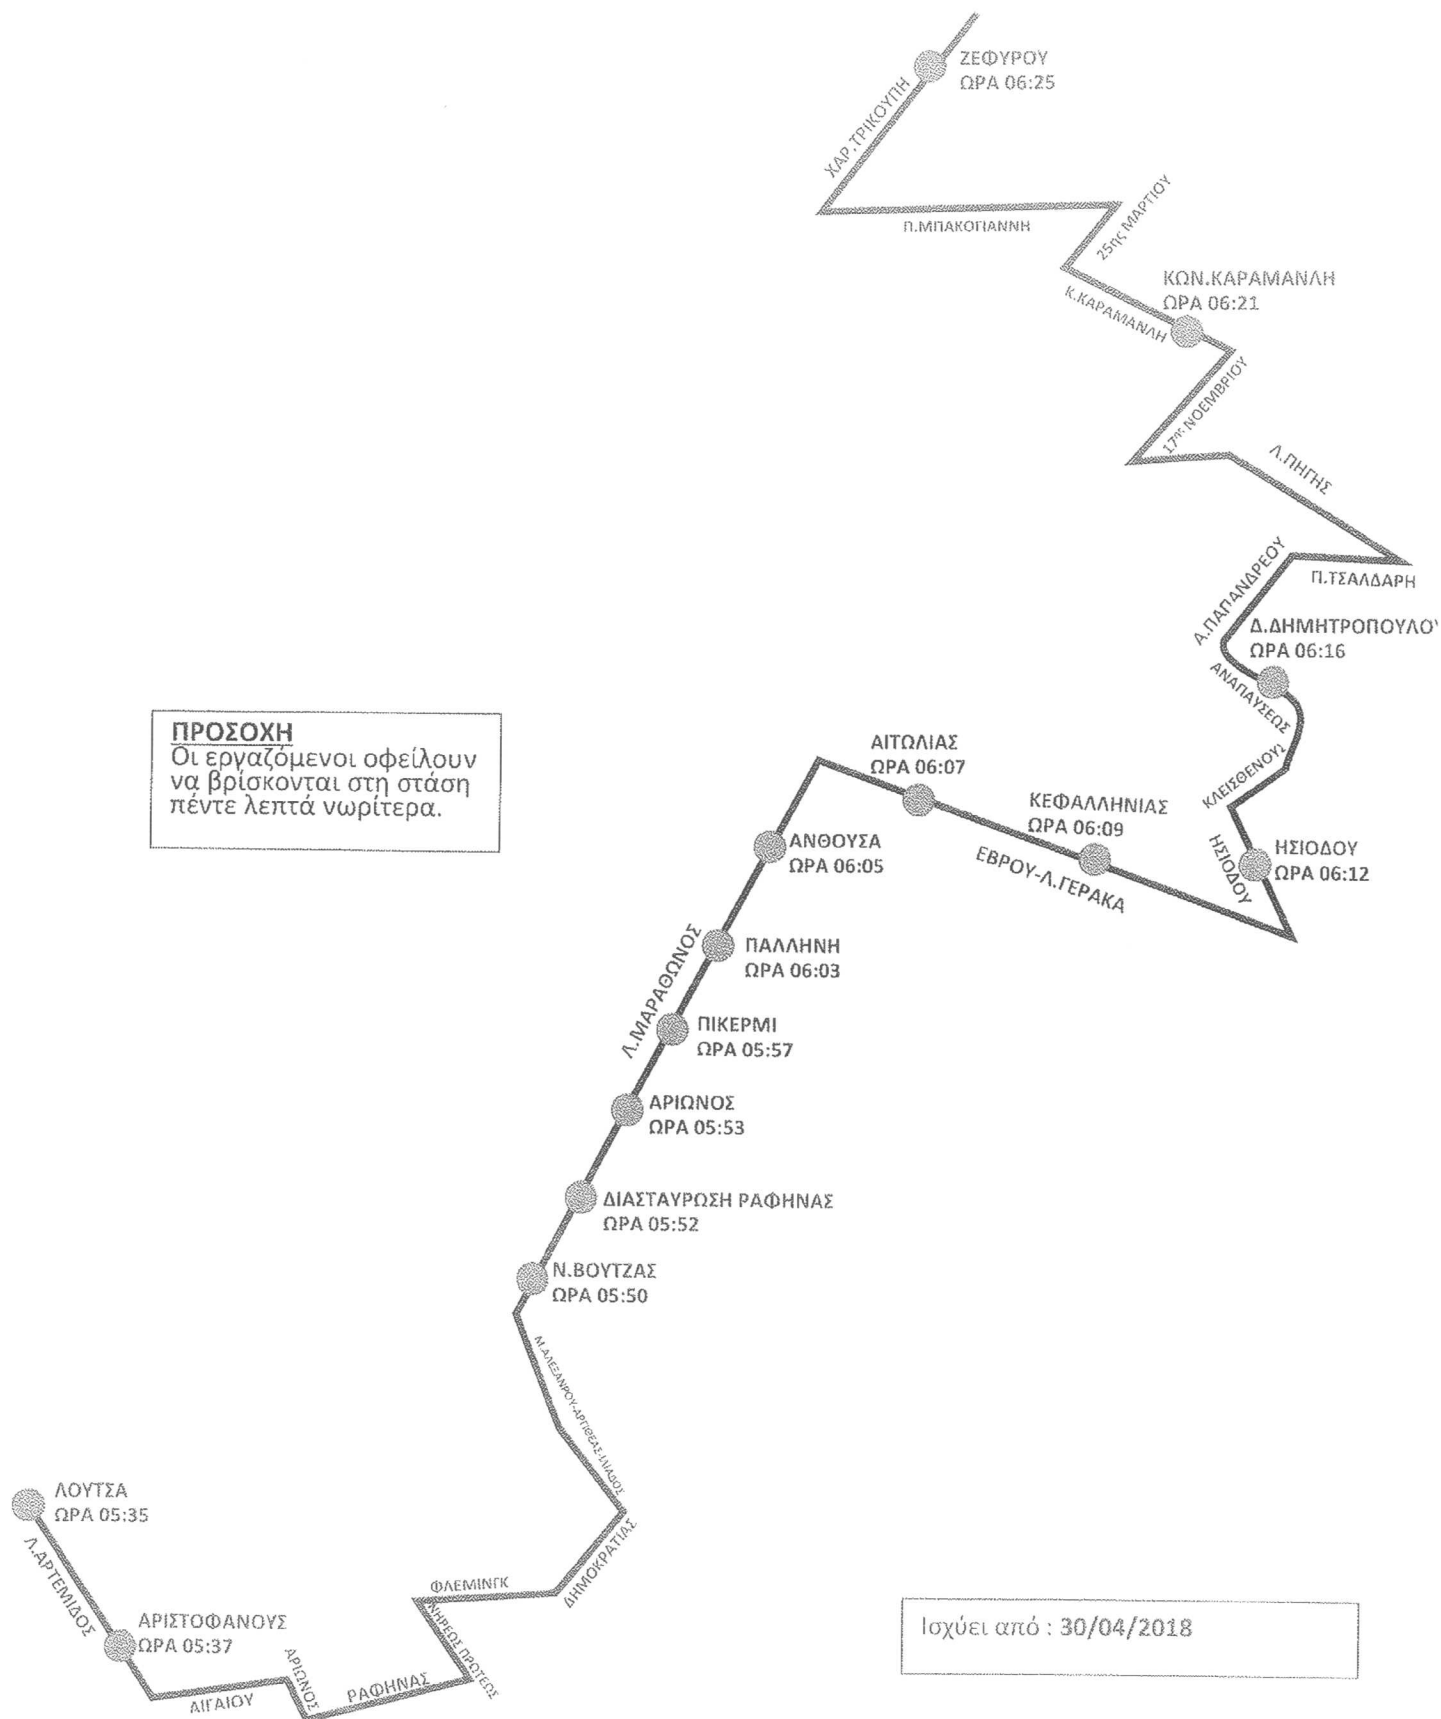

ΕΛΛΗΝΙΚΗ ΑΕΡΟΠΟΡΙΚΗ ΒΙΟΜΗΧΑΝΙΑ Α.Ε.
HELLENIC AIRCRAFT INDUSTRY

ΔΙΕΥΣΗ ΣΥΝΤΗΡΗΣΗΣ ΕΓΚΑΤΑΣΤΑΣΕΩΝ
ΓΡΑΦΕΙΟ ΚΙΝΗΣΗΣ

ΛΟΥΤΣΑ-ΡΑΦΗΝΑ-ΓΕΡΑΚΑΣ ΜΕΛΙΣΣΙΑ-ΚΗΦΙΣΙΑ

75

ΠΡΟΣΟΧΗ
Οι εργαζόμενοι οφείλουν να βρίσκονται στη στάση πέντε λεπτά νωρίτερα.